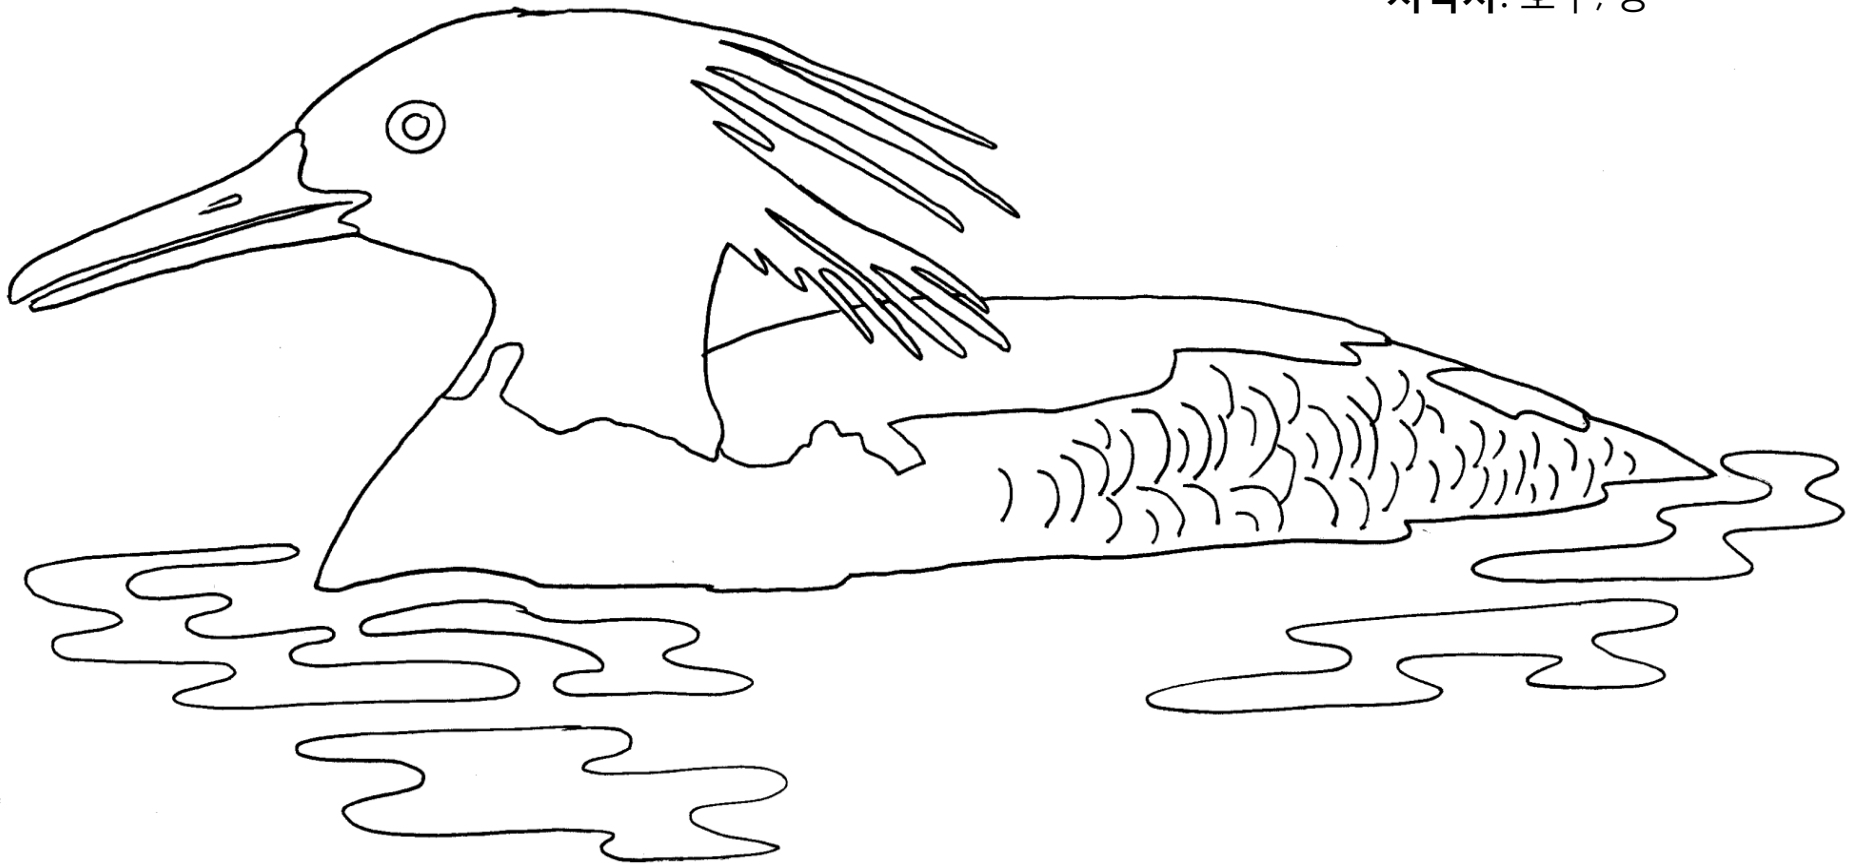

호사비오리

상태: 멸종위기종
(요인 - 서식지 소실)

서식지: 호수, 강

설명: 52~58 cm 주황색 부리가 특징이다.

수컷: 녹색 광택의 머리에 가슴은 흰색이며 등은 검은색이다.

암컷: 연한 갈색의 머리에 수컷에 비해 관모가 짧으며 등은 회색이다.