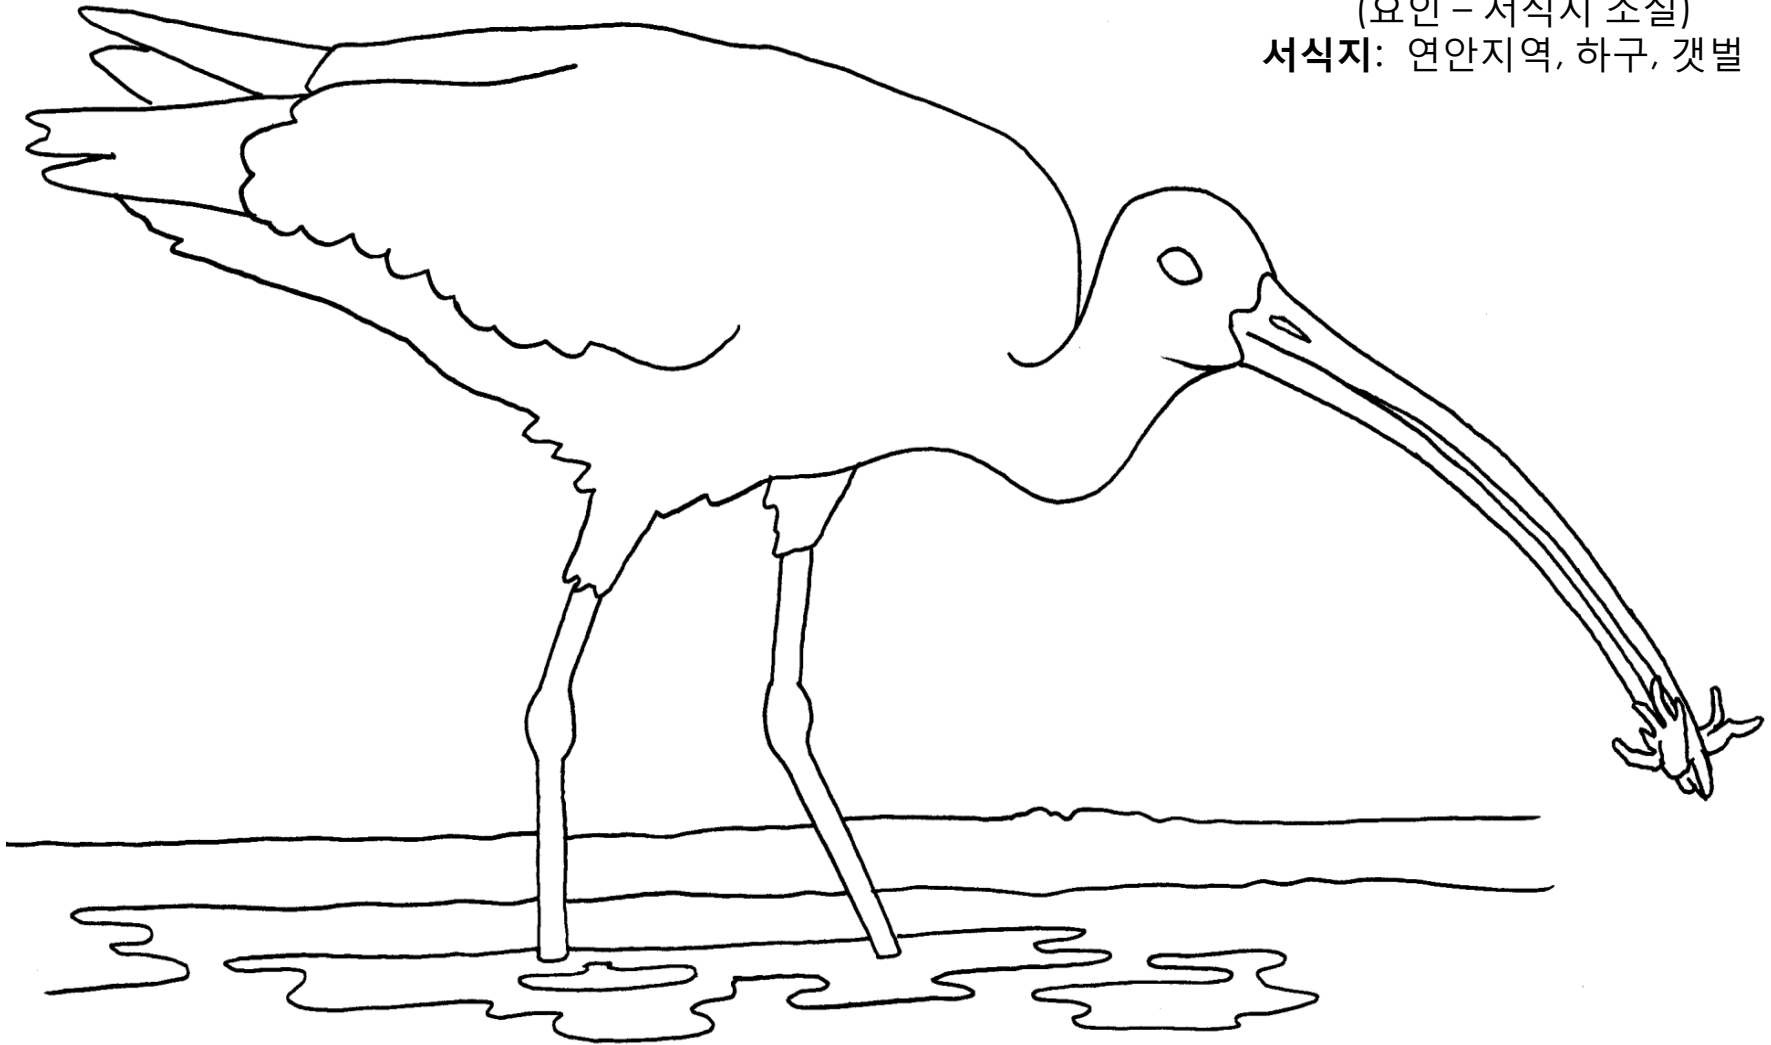

알락꼬리마도요

상태: 멸종취약종
(요인 - 서식지 소실)
서식지: 연안지역, 하구, 갯벌

설명: 63 cm

머리와 목은 짙은 갈색이다. 부리는 길고 아래로 휘어져 있으며, 부리의 아래는 분홍빛을 띤다. 다리는 회청색이며, 암컷이 수컷보다 조금 더 크고, 부리가 길다.