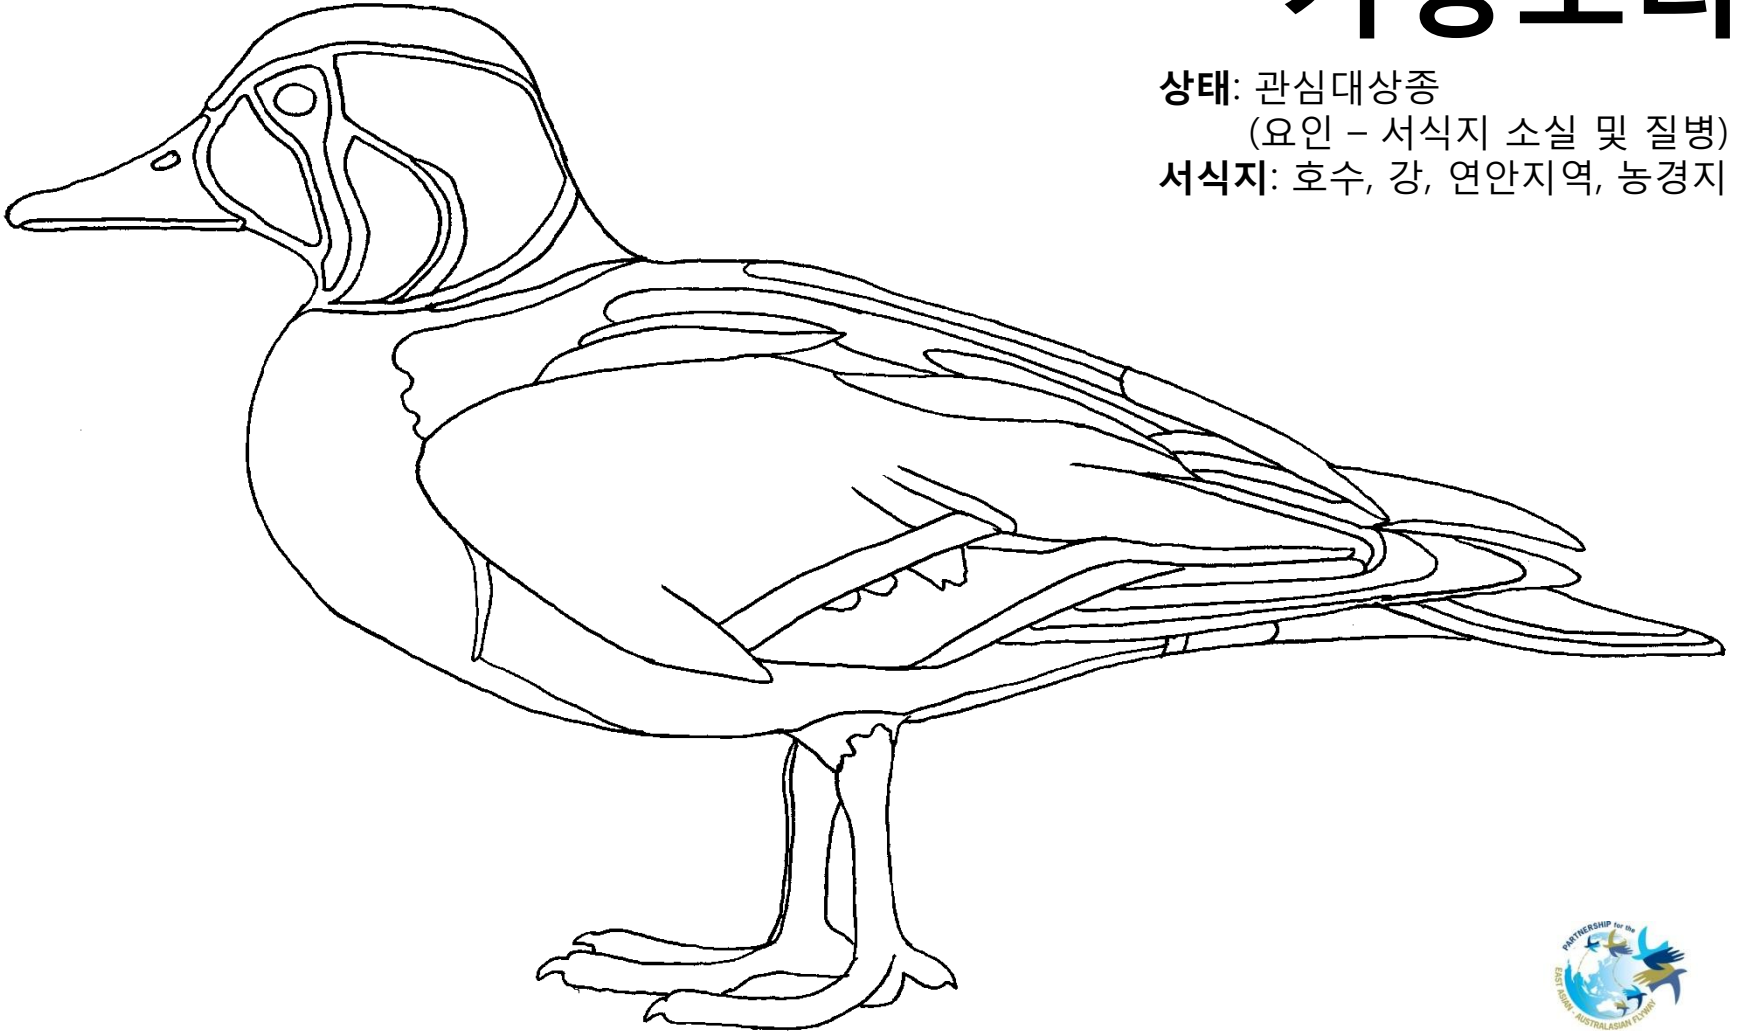

# 가창오리

상태: 관심대상종  
(요인 - 서식지 소실 및 질병)  
서식지: 호수, 강, 연안지역, 농경지

**설명:** 39~43 cm

**수컷:** 얼굴은 흰색과 검은색을 배경으로, 군데군데 크림색과 초록색을 띤다. 가슴옆면에 흰 세로줄이 있으며, 앞가슴은 황갈색을 띤다. 몸의 옆면은 푸른빛을 띤 회색, 아래꼬리는 검은색이다.

**암컷:** 부리는 갈색바탕에 흰 점을 보인다. 눈 밑부터 목까지 줄무늬가 있다.